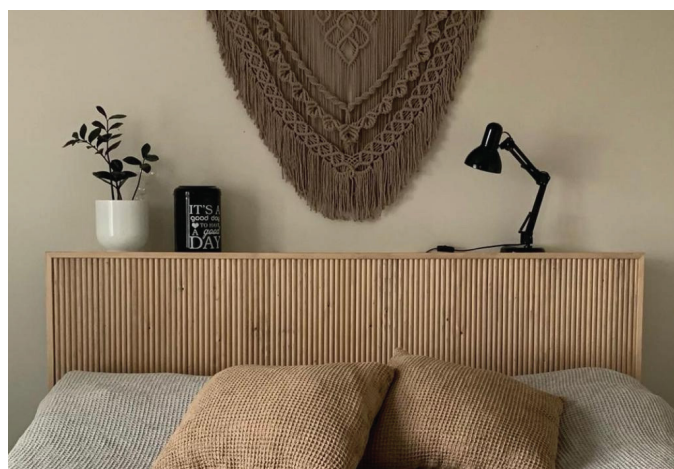

Innovaatiot ovat olleet liiketoimintamme kulmakiviä. Paikallinen koneenrakentaja suunnitteli meille päätyponttikoneen, joka mahdollisti päätypontattujen lattialautojen tuotannon aloittamisen. Tämä uudistus kiihdytti toimintamme kasvua. Alkuvuosina rimoitimme ja kuivasimme kaikki lattialaudat itse, mutta kasvun myötä siirryimme ostamaan lattialaudan aihiot valmiiksi kuivattuna.

Heti toimintamme alussa, teimme paneelihöyläyksemme valikoidusta kuusesta ja siitä muodostui päätuotteemme. Olemme markkinajohtaja vähäksaisten kuusi-tuotteiden valmistamisessa ja valmistamme eri profiileja n. 1 500 000 km vuosittain.

Joki-tuoteperheen myötä tuotevalikoimamme on laajentunut, ja nykyään tarjoamme laajan kirjon erilaisia paneeliprofiileja ja lattialautoja. Pyrimme jatkuvasti kehittämään tuotteitamme ja asiantuntemustamme, vastataksemme markkinoiden muuttuviin vaatimuksiin.

Arvostamme tekemisessämme tasalaatuista tuotantoa, asiakaslähtöisyyttä ja toimintavarmuutta. Asiakkaitamme ovat rautakaupat, puutavara- ja rakennusliikkeet, saunan valmistajat ja kuluttajat ympäri Suomen.

Joki-tuotteilla sisustat kotisi jokaisen tilan. Valikoimistamme löydät saunapaneelit, sisustuspaneelit, laudelaudat sekä lattialaudat. Asiakkaitamme ovat niin yksityiset kuin yritysasiakkaat. Toimitamme koko Suomeen.